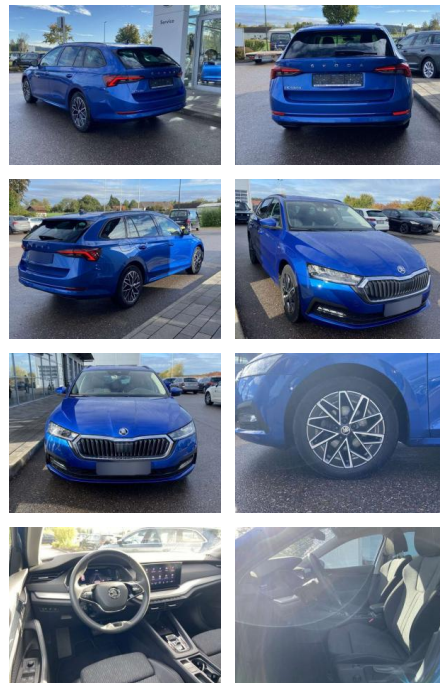

SS00-083381AAngebotsnr.:

Erstzulassung:	Kilometer:	Farbe:	Leistung:	Kraftstoffart:
01.07.2022	55.607	Blau	110 kW / 150 PS	Benzin

PREIS
29.080 €

FINANZIERUNGSBEISPIEL

Laufzeit: 72 Monate Anzahlung: 25 %
Basis-Finanzierung:* Mtl. Rate:
Zielraten-Finanzierung:** **252 €**