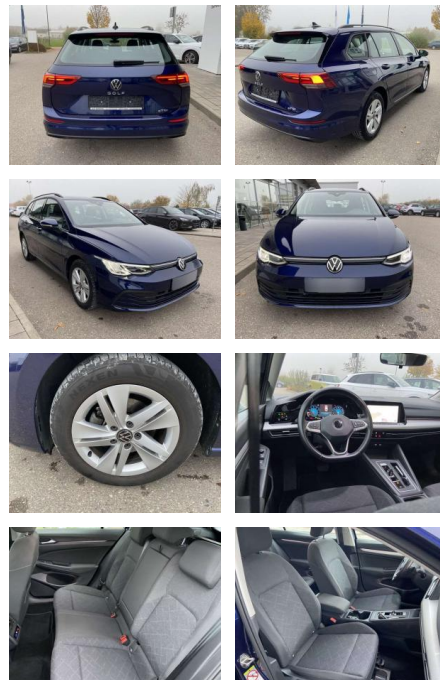

## Volkswagen Golf Variant 1.0 TSI DSG LIFE AHK+NAV...

SS00-801686AAngebotsnr.:

Erstzulassung:	Kilometer:	Farbe:	Leistung:	Kraftstoffart:
01.12.2020	49.515		81 kW / 110 PS	Benzin

**PREIS**  
**22.590 €**