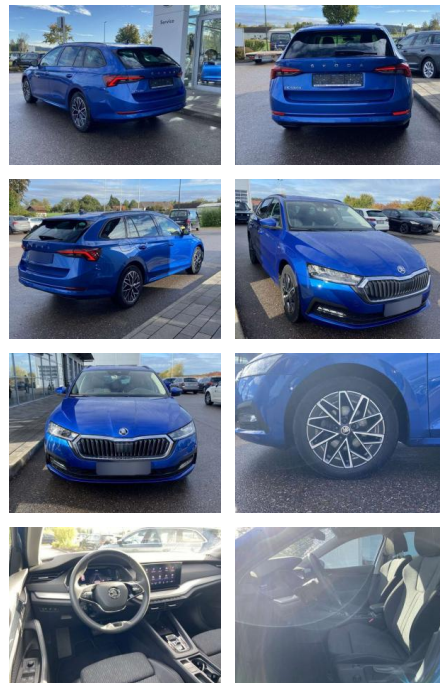

Ihr Ansprechpartner

Herr Murat Ergec
E-Mail: m.ergec@autohaus-odenwald.de
Telefon: 0151 15790100

ME Automobile GmbH & Co. KG
Frankfurter Str. 75 - 64732 Bad König - Tel.: 0151 / 15790100

Skoda Octavia Combi 2.0 TDI DS

SS00-083381 **Angebotsnr.:**

Erstzulassung:	Kilometer:	Farbe:	Leistung:	Kraftstoffart:
01.07.2022	55.607	Blau	110 kW / 150 PS	Benzin

PREIS
27.740 €

FINANZIERUNGSBEISPIEL

Laufzeit: 72 Monate Anzahlung: 25 %
 Basis-Finanzierung:* Mtl. Rate:
 Zielraten-Finanzierung:** **241 €**