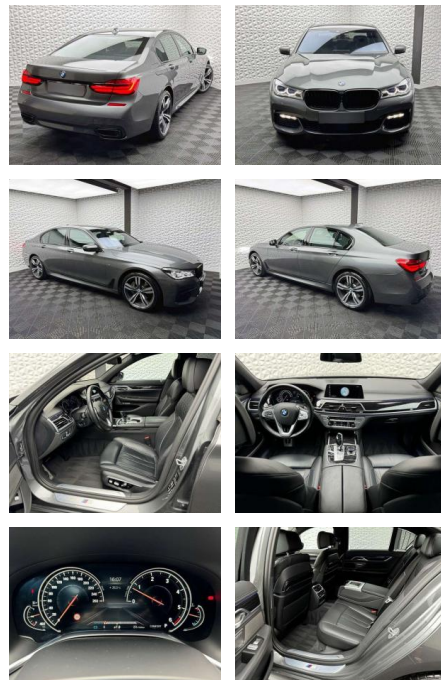

UW00-102581876@gebotsnr.:

| Erstzulassung: | Kilometer: | Farbe: | Leistung: | Kraftstoffart: | Verbr. komb. | CO2-Emission | CO2-Klasse (WLTP) |
|----------------|------------|--------|-----------------|----------------|--------------|--------------|-------------------|
| 01.03.2017 | 49.938 | Grau | 195 kW / 265 PS | Benzin | 4,8 l/100km | 127 g/km | D |