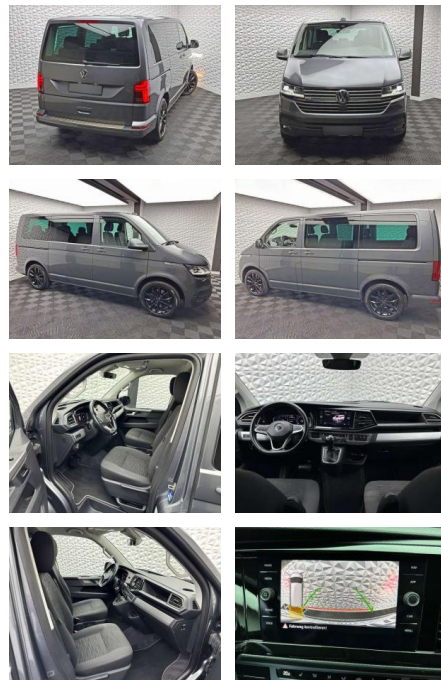

UW00-154554688 Angebotsnr.:

Erstzulassung:	Kilometer:	Farbe:	Leistung:	Kraftstoffart:	Verbr. komb.	CO2-Emission	CO2-Klasse (WLTP)
01.07.2020	93.982	Grau	146 kW / 199 PS	Benzin	7,2 l/100km	189 g/km	G

PREIS
52.890 €