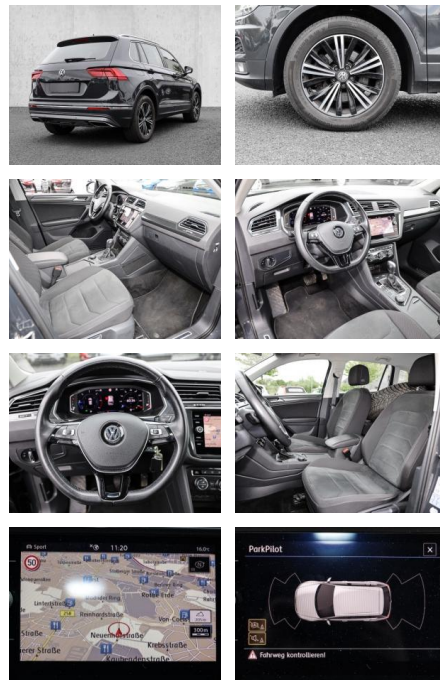

ME Automobile GmbH & Co. KG
Frankfurter Str. 75 - 64732 Bad König - Tel.: 0151 / 15790100

Ihr Ansprechpartner

Herr Emre Can Tekinöz
E-Mail: info@autohaus-odenwald.de
Telefon: 06063 1579

Volkswagen Tiguan Highline BMT Start-Stop 4Moti...

MA05-1171-24 Angebotsnr.:

Erstzulassung:	Kilometer:	Farbe:	Leistung:	Kraftstoffart:
01.08.2019	139.000	Grau	176 kW / 239 PS	Diesel

PREIS
25.510 €

FINANZIERUNGSBEISPIEL

Laufzeit: 72 Monate   Anzahlung: 25 %
Basis-Finanzierung:*   Mtl. Rate:
Zielraten-Finanzierung:** **221 €**

* Basisfinanzierung: Anzahlung: 6.378 Euro, Laufzeit: 72 Monate, Nettodarlehen: 19.133 Euro, Gesamtbetrag: 30.097 Euro, Zinssätze: 7.71% Sollz. (gebunden), 7.99% eff.
** Zielratenfinanzierung: Anzahlung: 6.378 Euro, Laufzeit: 72 Monate, Nettodarlehen: 19.133 Euro, Zielrate: 14.031 Euro, Gesamtbetrag: 30.810 Euro, Zinssätze: 7.71% Sollz. (gebunden), 7.99% eff.,

Vermittlung für:
Repräsentatives Beispiel gem. § 17 Abs. 4 PAngV. Diese Finanzierungsangebote sind Beispiele. Gerne ermitteln wir für Sie Ihr individuelles Angebot.

Ausstattung

Sicherheit

- PDC Park Distance Control hinten
- Anti-Blockiersystem ABS
- Antischlupfregelung ASC+T
- elektronische Stabilitätskontrolle (ESP / DSP)
- Servolenkung
- Regensensor
- Wegfahrsperre
- Kindersitzbefestigung
- Allrad
- PDC Park Distance Control vorne
- **ABS**
- Airbag
- Beifahrer-Airbag
- Wegfahrsperre
- Seitenairbags
- ESP
- Antriebsschlupfregelung
- Reifendruckkontrolle
- Traktionskontrolle

- Kopfairbag
- Knieairbag
- Kindersitzbefestigung
- Notrufsystem
- **Entertainment: Navigationssystem**
- CD
- Soundsystem
- Radio
- Telefonvorbereitung
- AUX-In
- USB-Anschluss
- MP3
- Bluetooth
- Freisprecheinrichtung
- Dynaudio
- Apple CarPlay
- Android Auto
- Sprachsteuerung
- Touchscreen
- Induktionsladen für Smartphones
- Musikstreaming

Multimedia

- Radio
- CD Radio
- Navigation mit Bildschirm
- MP3 Anschluss
- Bluetooth

Komfort

- Zentralverriegelung
- Bordcomputer
- **Servolenkung**
- Zentralverriegelung
- Elektrischer Fensterheber
- Sitzheizung
- Elektrische Aussenspiegel
- Teilbare Rucksitzlehne
- Tempomat
- Multifunktionslenkrad
- Innenspiegel autom. abblendbar

STÄNDIG ÜBER 15.000 FAHRZEUGE IM BESTAND!