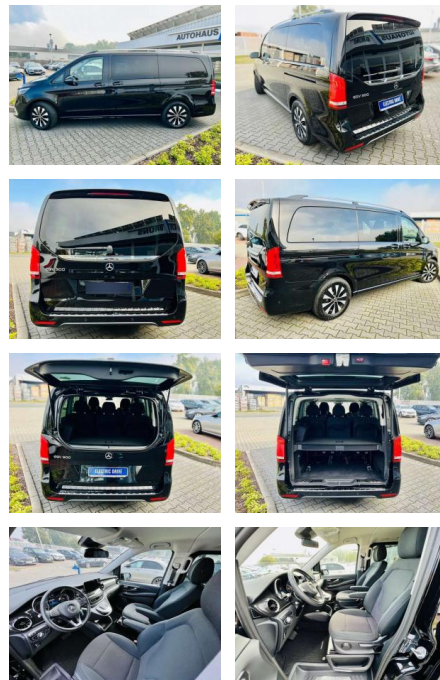

AB97-E 7567 **Angebotsnr.:**

Erstzulassung:	Kilometer:	Farbe:	Leistung:	Kraftstoffart:
01.10.2021	12.375	Schwarz	150 kW / 204 PS	Benzin

PREIS
59.080 €

FINANZIERUNGSBEISPIEL
Laufzeit: 72 Monate Anzahlung: 25 %
Basis-Finanzierung:* Mtl. Rate:
Zielraten-Finanzierung:** **513 €**