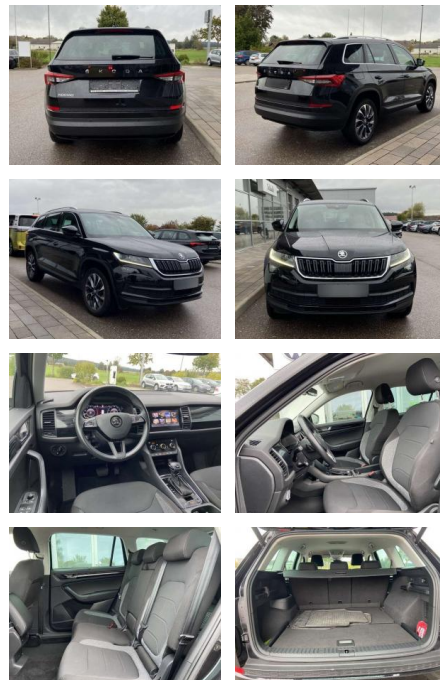

## Skoda Kodiak 2.0 TDI DSG DRIVE 19"+CANTON

SS00-039804 **Angebotsnr.:**

Erstzulassung:	Kilometer:	Farbe:	Leistung:	Kraftstoffart:
01.08.2020	59.998		110 kW / 150 PS	Benzin

**PREIS**  
**31.760 €**

**FINANZIERUNGSBEISPIEL**  
Laufzeit: 72 Monate      Anzahlung: 25 %  
Basis-Finanzierung:\*      Mtl. Rate:  
Zielraten-Finanzierung:\*\* **276 €**