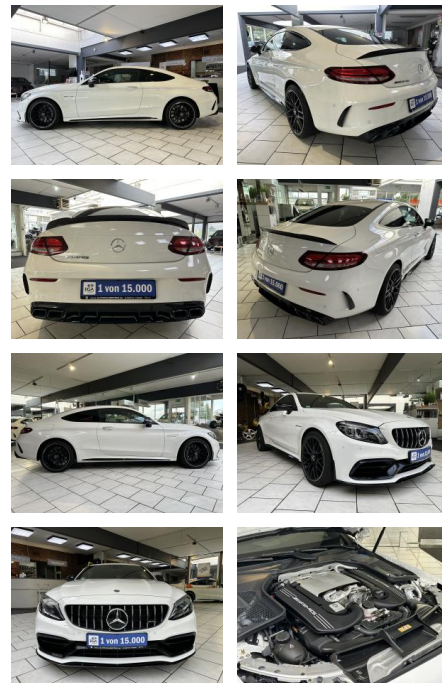

VN01-MS2410-~~Angebotsnr.~~

Erstzulassung:	Kilometer:	Farbe:	Leistung:	Kraftstoffart:
30.07.2021	10.500		350 kW / 476 PS	Benzin

PREIS 73.500 €	FINANZIERUNGSBEISPIEL		* Basisfinanzierung: Anzahlung: 18.375 Euro, Laufzeit: 72 Monate, Nettodarlehen: 55.125 Euro, Gesamtbetrag: 86.713 Euro, Zinssätze: 7.71% Sollz. (gebunden), 7.99% eff. ** Zielratenfinanzierung: Anzahlung: 18.375 Euro, Laufzeit: 72 Monate, Nettodarlehen: 55.125 Euro, Zielrate: 40.425 Euro, Gesamtbetrag: 88.769 Euro, Zinssätze: 7.71% Sollz. (gebunden), 7.99% eff., Vermittlung für: Repräsentatives Beispiel gem. § 17 Abs. 4 PAngV. Diese Finanzierungsangebote sind Beispiele. Gerne ermitteln wir für Sie Ihr individuelles Angebot.
	Laufzeit: 72 Monate	Anzahlung: 25 %	
	Basis-Finanzierung:**	Mtl. Rate:	
	Zielraten-Finanzierung:**	638 €	