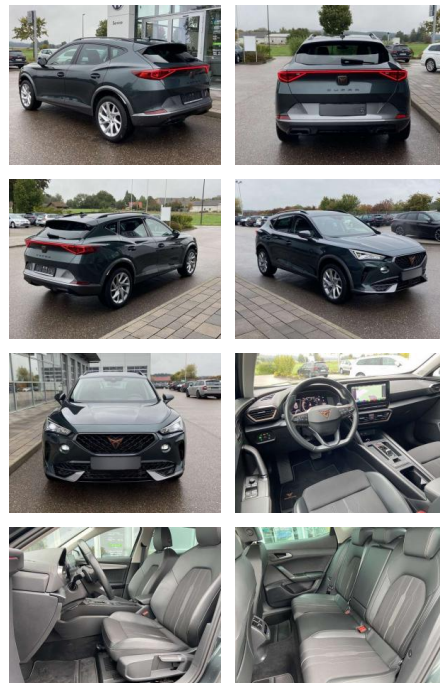

SS00-070716 **Angebotsnr.:**

Erstzulassung:	Kilometer:	Farbe:	Leistung:	Kraftstoffart:
01.08.2022	20.218		110 kW / 150 PS	Benzin

PREIS
30.320 €

FINANZIERUNGSBEISPIEL
Laufzeit: 72 Monate Anzahlung: 25 %
Basis-Finanzierung:* Mtl. Rate:
Zielraten-Finanzierung:** **263 €**