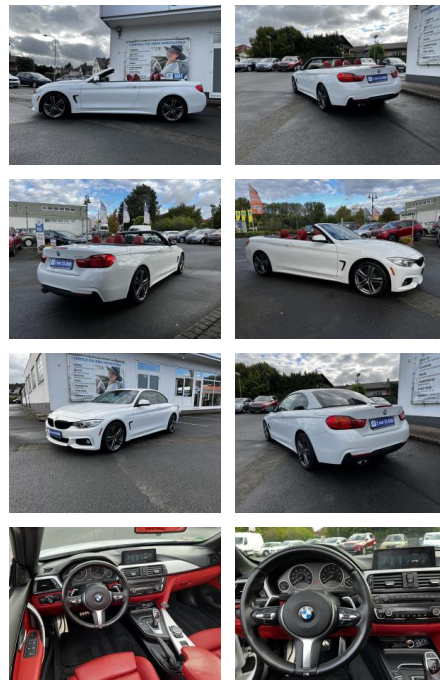

## BMW 430i M Sport\*CAM\*SHZ\*US IMPORT\*

AH18-SH2410-~~07~~Angebote

Erstzulassung:	Kilometer:	Farbe:	Leistung:	Kraftstoffart:
12.09.2016	82.000	Weiß	185 kW / 252 PS	Benzin

**PREIS**  
**23.180 €**

**FINANZIERUNGSBEISPIEL**  
 Laufzeit: 72 Monate      Anzahlung: 25 %  
 Basis-Finanzierung:\*\*      Mtl. Rate:  
 Zielraten-Finanzierung:\*\*      **201 €**