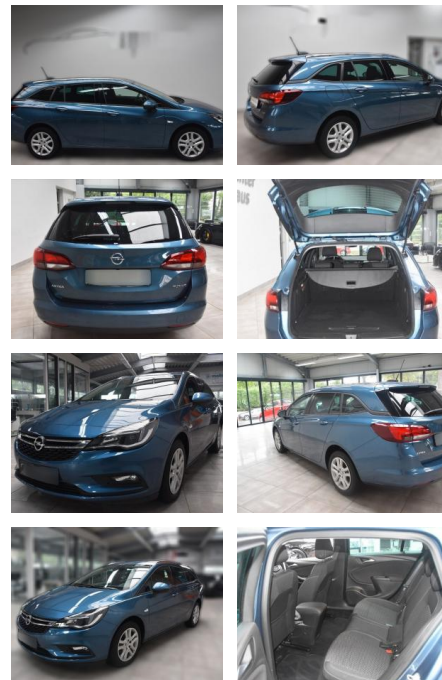

AH78-3904 **Angebotsnr.:**

Erstzulassung:	Kilometer:	Farbe:	Leistung:	Kraftstoffart:
12.08.2017	52.594	Diverse	110 kW / 150 PS	Benzin

PREIS
13.850 €

FINANZIERUNGSBEISPIEL

Laufzeit: 72 Monate Anzahlung: 25 %
Basis-Finanzierung:* Mtl. Rate:
Zielraten-Finanzierung:** **120 €**