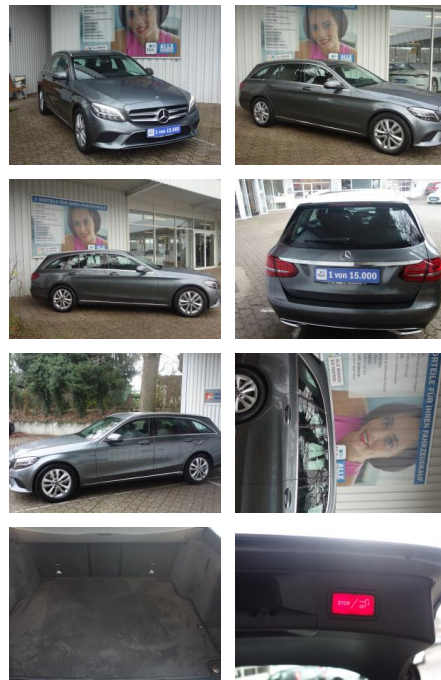

Ihr Ansprechpartner

Herr Emre Can Tekinöz

E-Mail: info@autohaus-odenwald.de

Telefon: 06063 1579

ME Automobile GmbH & Co. KG
Frankfurter Str. 75 - 64732 Bad König - Tel.: 0151 / 15790100

Mercedes-Benz C 180 T Avantgarde 9G-TR BUSINESS ...

FL00-W8407WAngebotsnr.:

Erstzulassung:	Kilometer:	Farbe:	Leistung:	Kraftstoffart:
26.09.2019	72.500	Grau	115 kW / 156 PS	Benzin

PREIS
25.650 €

FINANZIERUNGSBEISPIEL

Laufzeit: 72 Monate Anzahlung: 25 %
Basis-Finanzierung:* Mtl. Rate:
Zielraten-Finanzierung:** **223 €**

Vermittlung für:
Repräsentatives Beispiel gem. § 17 Abs. 4 PAngV. Diese Finanzierungsangebote sind Beispiele. Gerne ermitteln wir für Sie Ihr individuelles Angebot.

Ausstattung

Besonderheiten

- 17 Zoll Leichtmetallräder im 5-Doppelspeichen-Design
 - Park-Paket mit Rückfahrkamera
 - Sitzheizung für Fahrer und Beifahrer
 - Aktiver Park-Assistent mit PARKTRONIC
 - Rückfahrkamera
 - Business-Paket Plus
 - 9G-TRONIC
 - AVANTGARDE Exterieur
 - Advanced Park-Paket
 - LED High Performance-Scheinwerfer
 - Adaptiver Fernlicht-Assistent
 - Advanced Infotainment-Paket
 - Komfort-Paket
 - AVANTGARDE Interieur
 - EASY-PACK Heckklappe
 - +++++ WINTERRÄDER ALU GEBRAUCHT
- AUFPREIS 590.- EURO +++++**