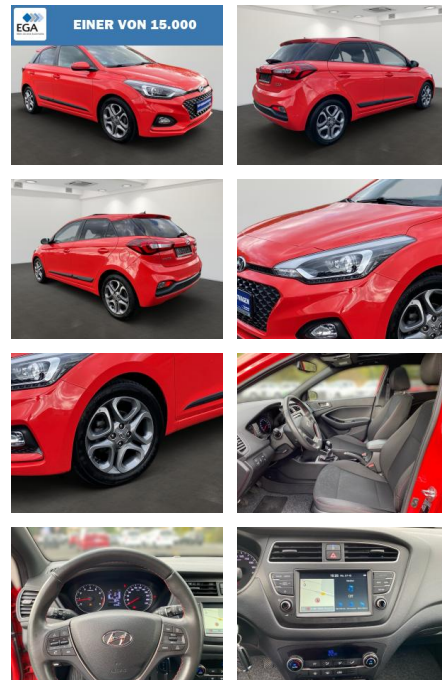

## Hyundai i20 1.2 Style Navi Pano

BR01-MD\_Z571156  
Angebotsnr.:

# EINER VON 15.000

Erstzulassung:	Kilometer:	Farbe:	Leistung:	Kraftstoffart:
07.08.2019	63.000	Rot	62 kW / 84 PS	Benzin

PREIS	FINANZIERUNGSBEISPIEL	
<b>13.750 €</b>	Laufzeit: 72 Monate	Anzahlung: 25 %
	Basis-Finanzierung:**	Mtl. Rate:
	Zielraten-Finanzierung:**	<b>119 €</b>