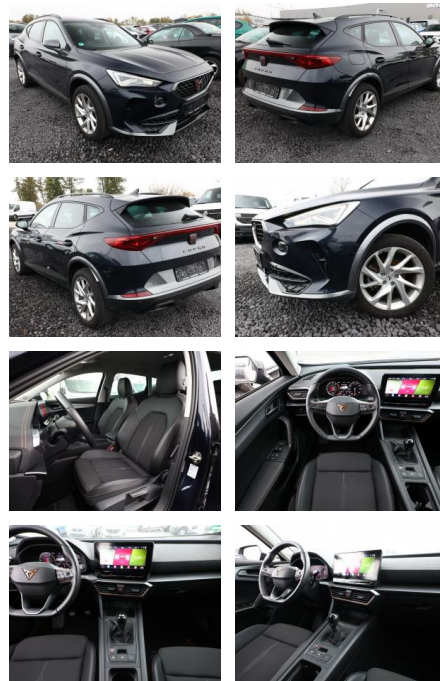

AT27-GW-ABO **Angebotsnr.:**

Erstzulassung:	Kilometer:	Farbe:	Leistung:	Kraftstoffart:
29.04.2022	4.600	Blau	110 kW / 150 PS	Benzin

PREIS
26.160 €

FINANZIERUNGSBEISPIEL

Laufzeit: 72 Monate Anzahlung: 25 %
Basis-Finanzierung:* Mtl. Rate:
Zielraten-Finanzierung:** **227 €**