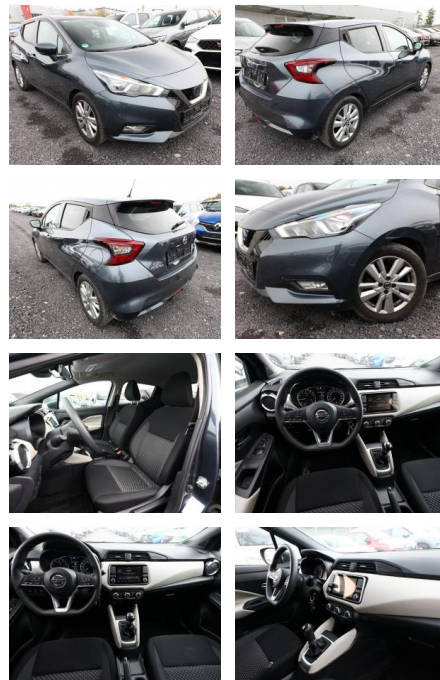

AT27-GW-ABO2020 Anzeigebotsnr.:

Erstzulassung:	Kilometer:	Farbe:	Leistung:	Kraftstoffart:
13.06.2019	64.850	grau	74 kW / 101 PS	Benzin

PREIS
11.930 €

FINANZIERUNGSBEISPIEL
Laufzeit: 72 Monate Anzahlung: 25 %
Basis-Finanzierung:* Mtl. Rate:
Zielraten-Finanzierung:** **103 €**