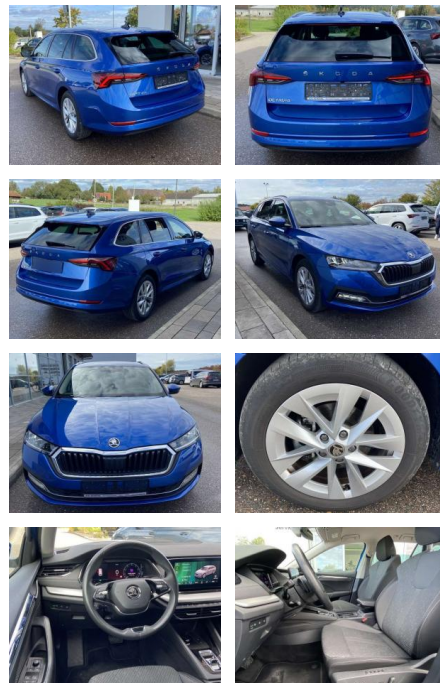

SS00-095690AAngebotsnr.:

Erstzulassung:	Kilometer:	Farbe:	Leistung:	Kraftstoffart:
01.08.2022	41.365		85 kW / 116 PS	Benzin

PREIS
28.050 €

FINANZIERUNGSBEISPIEL

Laufzeit: 72 Monate Anzahlung: 25 %
Basis-Finanzierung:* Mtl. Rate:
Zielraten-Finanzierung:** **243 €**

Multimedia

- Radio

Interieur

- Multifunktions-Lederlenkrad mit Schaltwippen Sitzheizung vorne Climatronic Mittelarmlehne vorne Kindersicherung elektrisch betätigt el. Lendenwirbelstützen vorne Rücksitzbanklehne geteilt umlegbar mit Mittelarmlehne Netztrennwand Komfortsitze vorne Vordersitze el. einstellbar mit Memory Isofix Rücksitzbank und Beifahrersitz