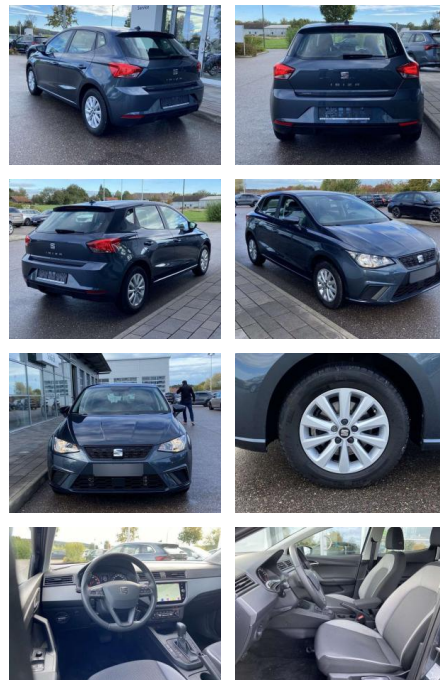

ME Automobile GmbH & Co. KG
Frankfurter Str. 75 - 64732 Bad König - Tel.: 0151 / 15790100

Ihr Ansprechpartner

Herr Murat Ergec
E-Mail: m.ergec@autohaus-odenwald.de
Telefon: 0151 15790100

Seat Ibiza 1.0 TSI DSG Style NAVI+FULL-LINK

SS00-111570 **Angebotsnr.:**

Erstzulassung:	Kilometer:	Farbe:	Leistung:	Kraftstoffart:
01.09.2021	26.489		81 kW / 110 PS	Benzin

PREIS
19.400 €

FINANZIERUNGSBEISPIEL

Laufzeit: 72 Monate Anzahlung: 25 %
Basis-Finanzierung:* Mtl. Rate:
Zielraten-Finanzierung:** **168 €**

Multimedia

- Radio

Interieur

- Sitzheizung vorne Innenspiegel automatisch abblendbar Climatronic Mittelarmlehne vorne Vordersitze höhenverstellbar Kindersitzverankerung für Kindersitzsystem ISOFIX 2 Leseleuchten vorne Schubladen unter den Vordersitzen Rücksitzbanklehne geteilt umlegbar Ledermultifunktionslenkrad