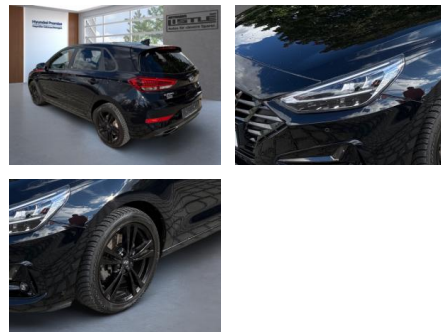

AL33-156372L Angebotsnr.:

Erstzulassung:	Kilometer:	Farbe:	Leistung:	Kraftstoffart:
01.07.2021	51.418		117 kW / 159 PS	Benzin

PREIS
23.330 €

FINANZIERUNGSBEISPIEL
Laufzeit: 72 Monate Anzahlung: 25 %
Basis-Finanzierung:* Mtl. Rate:
Zielraten-Finanzierung:** **202 €**