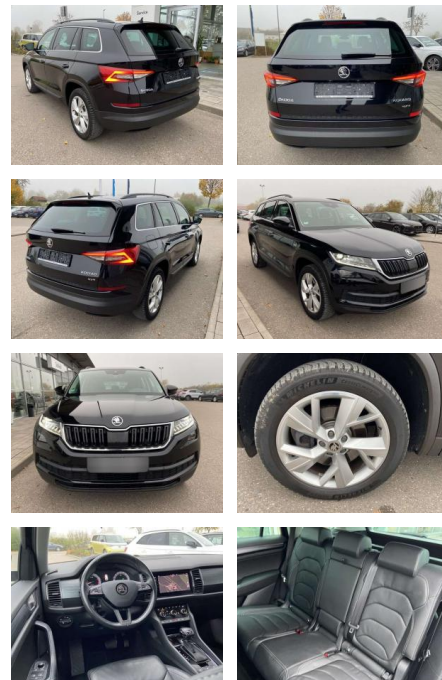

Ihr Ansprechpartner

Herr Murat Ergec

E-Mail: m.ergec@autohaus-odenwald.de
Telefon: 0151 15790100

ME Automobile GmbH & Co. KG
Frankfurter Str. 75 - 64732 Bad König - Tel.: 0151 / 15790100

Skoda Kodiaq 2.0 TSI DSG 4x4 Ambition 19"

SS00-405234 **Angebotsnr.:**

Erstzulassung:	Kilometer:	Farbe:	Leistung:	Kraftstoffart:
01.03.2020	31.044		140 kW / 190 PS	Benzin

PREIS
33.920 €

FINANZIERUNGSBEISPIEL

Laufzeit: 72 Monate Anzahlung: 25 %
Basis-Finanzierung:* Mtl. Rate:
Zielraten-Finanzierung:** **294 €**