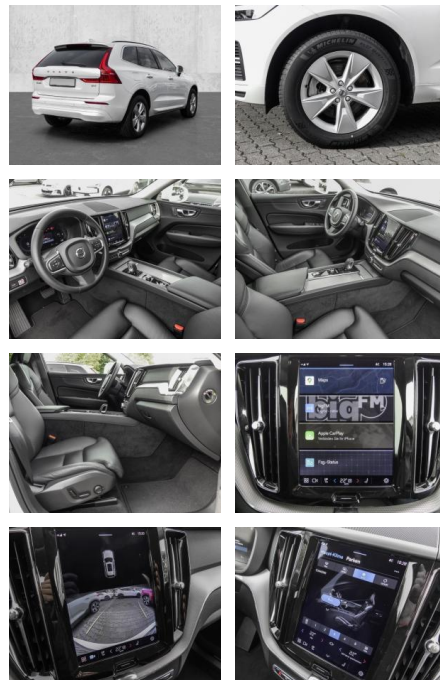

Ihr Ansprechpartner

Herr Murat Ergec

E-Mail: m.ergec@autohaus-odenwald.de
Telefon: 0151 15790100

ME Automobile GmbH & Co. KG
Frankfurter Str. 75 - 64732 Bad König - Tel.: 0151 / 15790100

Volvo XC60 Core 2WD B4 Benzin EU6d digitales

MA05-4848-23tAngebotsnr.:

Erstzulassung:	Kilometer:	Farbe:	Leistung:	Kraftstoffart:
01.05.2023	22.768	Weiß	145 kW / 197 PS	Benzin

PREIS
39.910 €

FINANZIERUNGSBEISPIEL

Laufzeit: 72 Monate   Anzahlung: 25 %
Basis-Finanzierung:*   Mtl. Rate:
Zielraten-Finanzierung:** **346 €**

* Basisfinanzierung: Anzahlung: 9.978 Euro, Laufzeit: 72 Monate, Nettodarlehen: 29.933 Euro, Gesamtbetrag: 47.085 Euro, Zinssätze: 7.71% Sollz. (gebunden), 7.99% eff.
** Zielratenfinanzierung: Anzahlung: 9.978 Euro, Laufzeit: 72 Monate, Nettodarlehen: 29.933 Euro, Zielrate: 21.951 Euro, Gesamtbetrag: 48.201 Euro, Zinssätze: 7.71% Sollz. (gebunden), 7.99% eff.,

Vermittlung für:
Repräsentatives Beispiel gem. § 17 Abs. 4 PAngV. Diese Finanzierungsangebote sind Beispiele. Gerne ermitteln wir für Sie Ihr individuelles Angebot.

Ausstattung

Sicherheit

- PDC Park Distance Control hinten
- Anti-Blockiersystem ABS
- Antischlupfregelung ASC+T
- elektronische Stabilitätskontrolle (ESP / DSP)
- Servolenkung
- Regensensor
- Wegfahrsperrung
- Kindersitzbefestigung
- PDC Park Distance Control vorne
- **ABS**
- Airbag
- Beifahrer-Airbag
- Wegfahrsperrung
- Seitenairbags
- Alarmanlage
- ESP
- Reifendruckkontrolle
- Traktionskontrolle
- Kopfairbag

- Knieairbag
- Kindersitzbefestigung
- Anhängerstabilisierung
- Pannenset
- **Entertainment: Soundsystem**
- Radio
- USB-Anschluss
- MP3
- DAB
- Induktionsladen für Smartphones

Multimedia

- Radio
- el. Sitzverstellung
- MP3 Anschluss

Komfort

- Zentralverriegelung
- Bordcomputer
- **Klimaautomatik**

- Servolenkung
- Zentralverriegelung
- Elektrischer Fensterheber
- Lederausstattung
- Sitzheizung
- Elektrische Aussenspiegel
- Teilbare Ruedersitzlehne
- Tempomat
- Multifunktionslenkrad
- Keyless Go Startfunktion
- Elektrische Sitze
- Innenspiegel autom. abblendbar
- Mittelarmlehne
- Innenraumfilter
- Lenksaeule einstellbar
- ParkDistanceControl vorne und hinten
- Elektrische Heckklappe
- Memory Sitze
- Lordosenstütze
- Sitzheizung hinten
- Geschwindigkeitsbegrenzungsanlage

STÄNDIG ÜBER 15.000 FAHRZEUGE IM BESTAND!