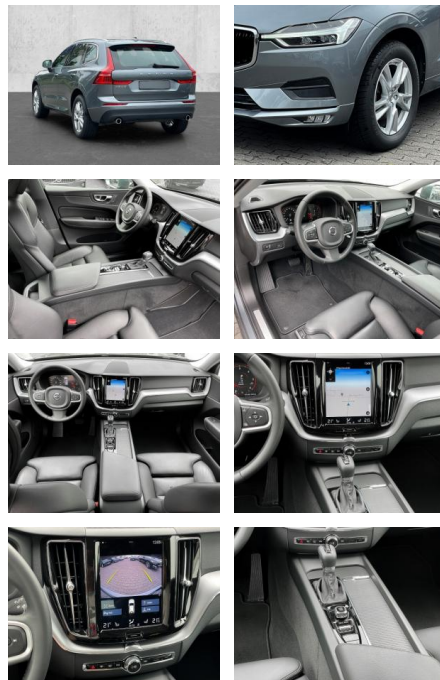

ME Automobile GmbH & Co. KG
Frankfurter Str. 75 - 64732 Bad König - Tel.: 0151 / 15790100

Ihr Ansprechpartner

Herr Emre Can Tekinöz
E-Mail: info@autohaus-odenwald.de
Telefon: 06063 1579

Volvo XC60 Momentum Pro 2WD D4 EU6d-T Navi

MA05-2286-24tAngebotsnr.:

Erstzulassung:	Kilometer:	Farbe:	Leistung:	Kraftstoffart:
01.12.2020	39.872	Grau	140 kW / 190 PS	Diesel

PREIS
33.640 €

FINANZIERUNGSBEISPIEL
Laufzeit: 72 Monate   Anzahlung: 25 %
Basis-Finanzierung:*   Mtl. Rate:
Zielraten-Finanzierung:** **292 €**

* Basisfinanzierung: Anzahlung: 8.410 Euro, Laufzeit: 72 Monate, Nettodarlehen: 25.230 Euro, Gesamtbetrag: 39.688 Euro, Zinssätze: 7.71% Sollz. (gebunden), 7.99% eff.
** Zielratenfinanzierung: Anzahlung: 8.410 Euro, Laufzeit: 72 Monate, Nettodarlehen: 25.230 Euro, Zielrate: 18.502 Euro, Gesamtbetrag: 40.628 Euro, Zinssätze: 7.71% Sollz. (gebunden), 7.99% eff.,
Vermittlung für:
Repräsentatives Beispiel gem. § 17 Abs. 4 PAngV. Diese Finanzierungsangebote sind Beispiele. Gerne ermitteln wir für Sie Ihr individuelles Angebot.

Ausstattung

Sicherheit

- PDC Park Distance Control hinten
- Anti-Blockiersystem ABS
- Antischlupfregelung ASC+T
- elektronische Stabilitätskontrolle (ESP / DSP)
- Servolenkung
- Regensensor
- Wegfahrsperre
- Kindersitzbefestigung
- PDC Park Distance Control vorne
- **ABS**
- Airbag
- Beifahrer-Airbag
- Wegfahrsperre
- Seitenairbags
- ESP
- Reifendruckkontrolle
- Traktionskontrolle
- Kopfairbag
- Knieairbag

- Kindersitzbefestigung
- Anhängerstabilisierung
- Pannenkitt
- **Entertainment: Navigationssystem**
- Soundsystem
- Radio
- Telefonvorbereitung
- AUX-In
- USB-Anschluss
- MP3
- Bluetooth
- Freisprecheinrichtung
- Apple CarPlay
- Android Auto
- Sprachsteuerung
- DAB
- Musikstreaming
- •

Multimedia

- Radio

- el. Sitzverstellung
- Navigation mit Bildschirm
- MP3 Anschluss
- Bluetooth

Komfort

- Zentralverriegelung
- Bordcomputer
- **Servolenkung**
- Zentralverriegelung
- Elektrischer Fensterheber
- Lederausstattung
- Sitzheizung
- Elektrische Aussenspiegel
- Teilbare Ruedsitzlehne
- Tempomat
- Multifunktionslenkrad
- Keyless Go Startfunktion
- Elektrische Sitze
- Innenspiegel autom. abblendbar
- Mittelarmlehne

STÄNDIG ÜBER 15.000 FAHRZEUGE IM BESTAND!