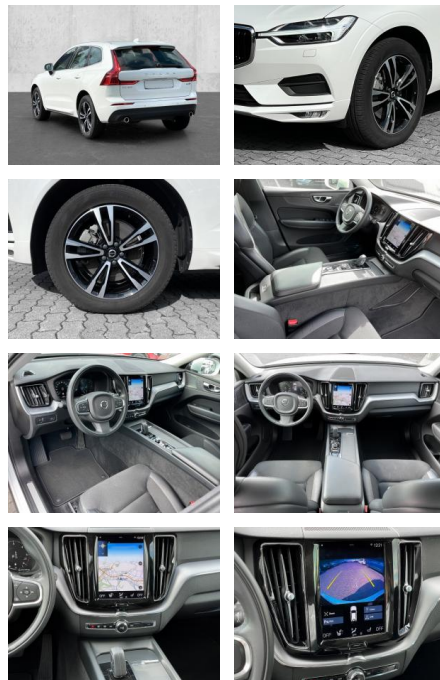

ME Automobile GmbH & Co. KG
Frankfurter Str. 75 - 64732 Bad König - Tel.: 0151 / 15790100

Ihr Ansprechpartner

Herr Emre Can Tekinöz
E-Mail: info@autohaus-odenwald.de
Telefon: 06063 1579

Volvo XC60 Momentum Pro AWD B4 Diesel EU6d

MA05-2674-24tAngebotsnr.:

Erstzulassung:	Kilometer:	Farbe:	Leistung:	Kraftstoffart:
01.11.2020	26.236	Weiß	145 kW / 197 PS	Diesel

PREIS
35.270 €

FINANZIERUNGSBEISPIEL
Laufzeit: 72 Monate   Anzahlung: 25 %
Basis-Finanzierung:*   Mtl. Rate:
Zielraten-Finanzierung:** **306 €**

* Basisfinanzierung: Anzahlung: 8.818 Euro, Laufzeit: 72 Monate, Nettodarlehen: 26.453 Euro, Gesamtbetrag: 41.611 Euro, Zinssätze: 7.71% Sollz. (gebunden), 7.99% eff.
** Zielratenfinanzierung: Anzahlung: 8.818 Euro, Laufzeit: 72 Monate, Nettodarlehen: 26.453 Euro, Zielrate: 19.399 Euro, Gesamtbetrag: 42.597 Euro, Zinssätze: 7.71% Sollz. (gebunden), 7.99% eff.,

Vermittlung für:
Repräsentatives Beispiel gem. § 17 Abs. 4 PAngV. Diese Finanzierungsangebote sind Beispiele. Gerne ermitteln wir für Sie Ihr individuelles Angebot.

Ausstattung

Sicherheit

- PDC Park Distance Control hinten
- Anti-Blockiersystem ABS
- Antischlupfregelung ASC+T
- elektronische Stabilitätskontrolle (ESP / DSP)
- Servolenkung
- Regensensor
- Wegfahrsperre
- Kindersitzbefestigung
- Allrad
- PDC Park Distance Control vorne
- **ABS**
- Airbag
- Beifahrer-Airbag
- Wegfahrsperre
- Seitenairbags
- ESP
- Reifendruckkontrolle
- Traktionskontrolle
- Kopfairbag

- Knieairbag
- Kindersitzbefestigung
- Anhängerstabilisierung
- Pannenset
- **Entertainment: Navigationssystem**
- Soundsystem
- Radio
- Telefonvorbereitung
- USB-Anschluss
- MP3
- Harman-Kardon
- Apple CarPlay
- Android Auto
- Sprachsteuerung
- DAB
- Induktionsladen für Smartphones
- Musikstreaming

Multimedia

- Radio

- Navigation mit Bildschirm
- MP3 Anschluss

Komfort

- Zentralverriegelung
- Bordcomputer
- **Servolenkung**
- Zentralverriegelung
- Elektrischer Fensterheber
- Sitzheizung
- Elektrische Aussenspiegel
- Teilbare Rucksitzlehne
- Tempomat
- Standheizung
- Multifunktionslenkrad
- Keyless Go Startfunktion
- Innenspiegel autom. abblendbar
- Mittelarmlehne
- Innenraumfilter
- Lenksaeule einstellbar
- ParkDistanceControl vorne und hinten

STÄNDIG ÜBER 15.000 FAHRZEUGE IM BESTAND!