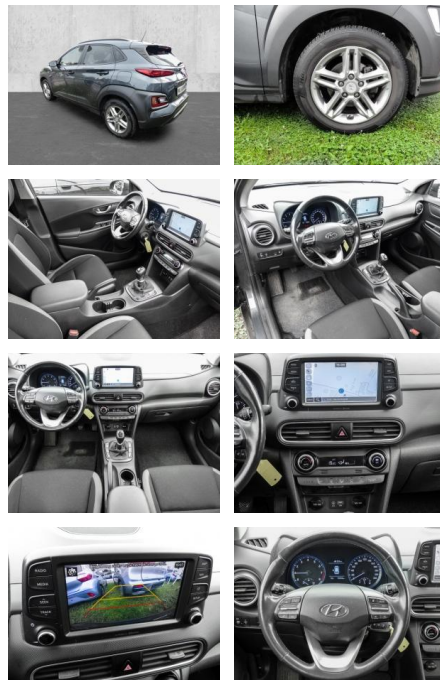

## Hyundai KONA Trend 2WD 1.0 T-GDI Navi Apple

MA05-1803-24 Angebotsnr.:

Erstzulassung:	Kilometer:	Farbe:	Leistung:	Kraftstoffart:
01.06.2018	90.992	Grau	88 kW / 120 PS	Benzin

**PREIS**  
**13.030 €**

**FINANZIERUNGSBEISPIEL**  
Laufzeit: 72 Monate      Anzahlung: 25 %  
Basis-Finanzierung:\*      Mtl. Rate:  
Zielraten-Finanzierung:\*\* **113 €**

- Pannenset
- **Entertainment: Navigationssystem**
- Radio
- Telefonvorbereitung
- AUX-In
- USB-Anschluss
- MP3
- Bluetooth
- Freisprecheinrichtung
- Apple CarPlay
- Android Auto
- DAB
- Touchscreen
- 

### Multimedia

- Radio
- Navigation mit Bildschirm
- MP3 Anschluss
- Bluetooth