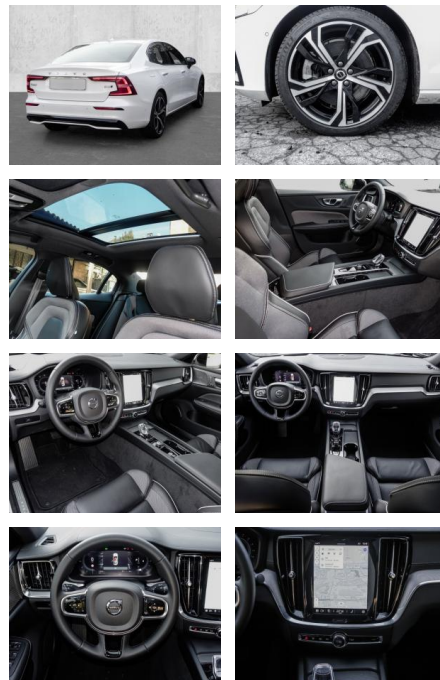

## Volvo S60 Ultimate Dark AWD B5 Benzin EU6d

MA05-4209-24 Angebotsnr.:

Erstzulassung:	Kilometer:	Farbe:	Leistung:	Kraftstoffart:
01.01.2024	26.573	Weiß	184 kW / 250 PS	Benzin

**PREIS**  
**36.730 €**

### Multimedia

- Radio
- el. Sitzverstellung
- Head UP Display