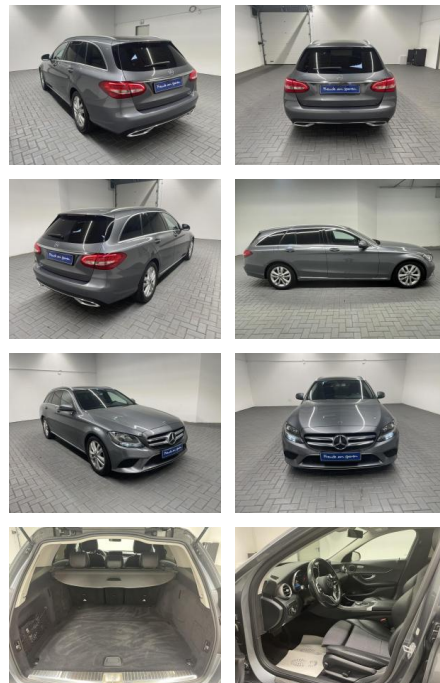

AM35-29263 **Angebotsnr.:**

Erstzulassung:	Kilometer:	Farbe:	Leistung:	Kraftstoffart:
18.07.2019	117.000		143 kW / 194 PS	Diesel

PREIS
29.570 €

FINANZIERUNGSBEISPIEL

Laufzeit: 72 Monate Anzahlung: 25 %
Basis-Finanzierung:* Mtl. Rate:
Zielraten-Finanzierung:** **257 €**