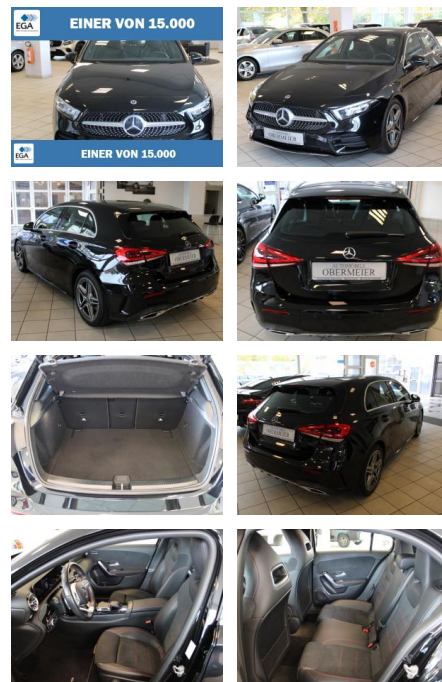

## Mercedes-Benz A 200 AMG 7G-DCT SHZ RFK LED Navi ...

AO15-1 24 G 17 Angebotsnr.:

Erstzulassung:	Kilometer:	Farbe:	Leistung:	Kraftstoffart:
25.11.2019	24.000	Schwarz	120 kW / 163 PS	Benzin

**PREIS**  
**30.760 €**