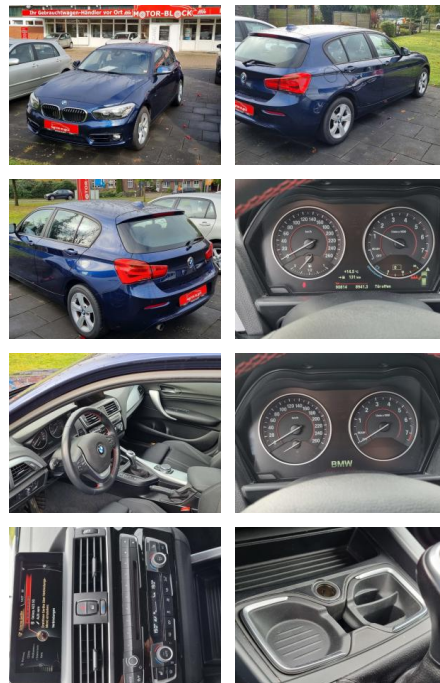

MB00-ET2410-~~Angebotsnr.:~~

Erstzulassung:	Kilometer:	Farbe:	Leistung:	Kraftstoffart:
30.04.2015	90.000	Blau	130 kW / 177 PS	Benzin

PREIS
15.050 €

FINANZIERUNGSBEISPIEL

Laufzeit: 72 Monate Anzahlung: 25 %
 Basis-Finanzierung:* Mtl. Rate:
 Zielraten-Finanzierung:** **131 €**

Exterieur

- Anhängerkupplung abnehmbar
- Tagfahrlicht
- Leichtmetallfelgen
- Nebelscheinwerfer
- Tagfahrlicht LED
- LM-Felgen 7x16 (Sternspeiche 376)
- Geschwindigkeits-Regelanlage mit

STÄNDIG ÜBER 15.000 FAHRZEUGE IM BESTAND!