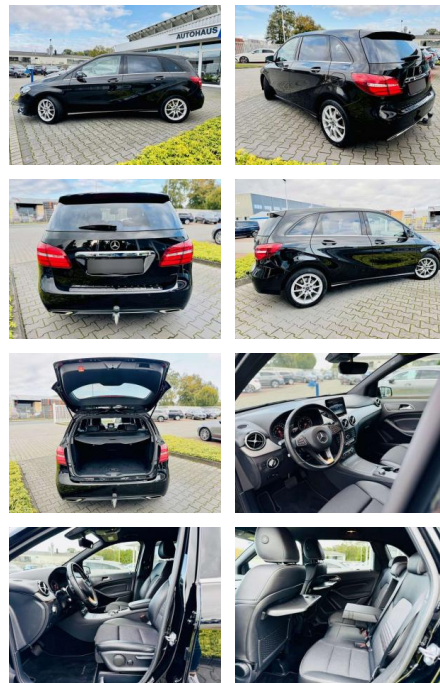

AB97-A 5267 **Angebotsnr.:**

Erstzulassung:	Kilometer:	Farbe:	Leistung:	Kraftstoffart:
01.11.2018	115.755	Schwarz	130 kW / 177 PS	Benzin

PREIS
23.030 €

FINANZIERUNGSBEISPIEL

Laufzeit: 72 Monate Anzahlung: 25 %
Basis-Finanzierung:* Mtl. Rate:
Zielraten-Finanzierung:** **200 €**