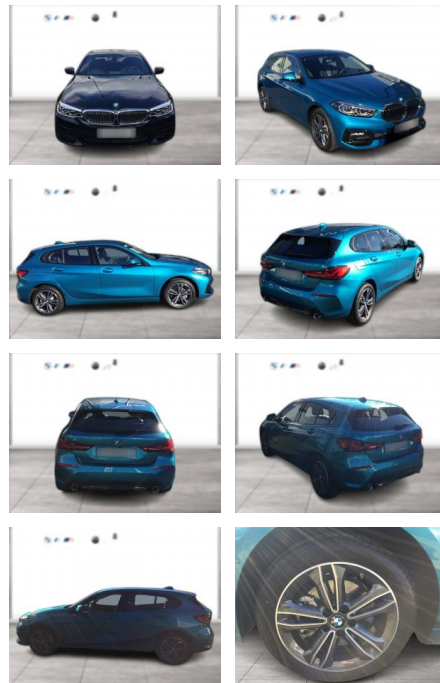

## BMW 118d SPORT LINE AUT LC PROF LED AHK

WG03-263459 Angebotsnr.:

Erstzulassung:	Kilometer:	Farbe:	Leistung:	Kraftstoffart:
01.10.2023	16.200	Blau	110 kW / 150 PS	Diesel

**PREIS**  
**35.280 €**