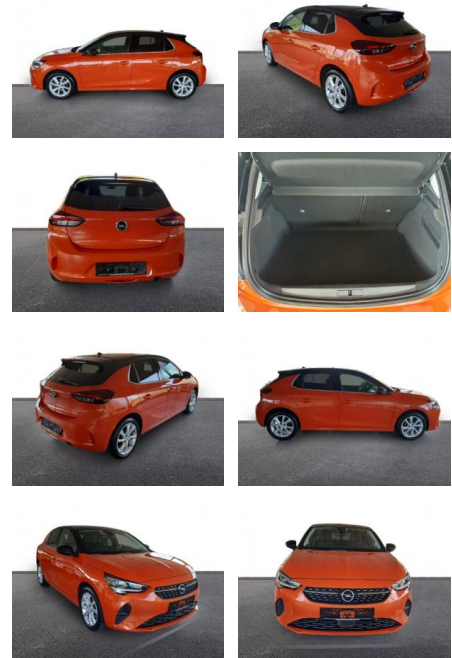

AH32-P407066 **Angebotsnr.:**

Erstzulassung:	Kilometer:	Farbe:	Leistung:	Kraftstoffart:
01.03.2023	21.178	Orange	55 kW / 75 PS	Benzin

PREIS
15.300 €

FINANZIERUNGSBEISPIEL

Laufzeit: 72 Monate Anzahlung: 25 %
Basis-Finanzierung:* Mtl. Rate:
Zielraten-Finanzierung:** **133 €**