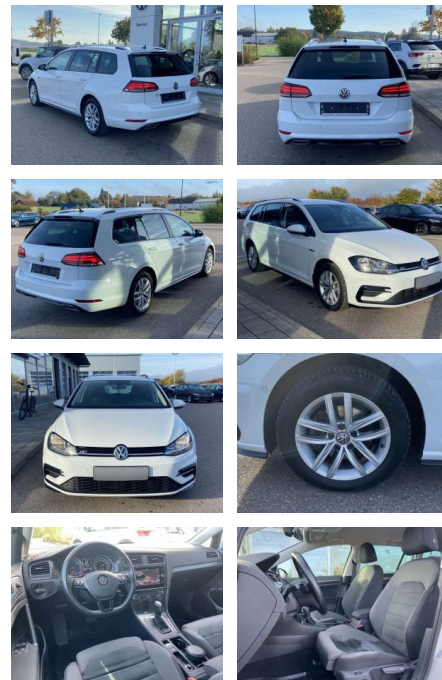

Ihr Ansprechpartner

Herr Murat Ergec

E-Mail: m.ergec@autohaus-odenwald.de

Telefon: 0151 15790100

ME Automobile GmbH & Co. KG
Frankfurter Str. 75 - 64732 Bad König - Tel.: 0151 / 15790100

Volkswagen Golf Variant 2.0 TDI DSG Comfortline

SS00-536897 **Angebotsnr.:**

Erstzulassung:	Kilometer:	Farbe:	Leistung:	Kraftstoffart:
01.01.2020	55.247		110 kW / 150 PS	Benzin

PREIS
22.590 €

FINANZIERUNGSBEISPIEL

Laufzeit: 72 Monate   Anzahlung: 25 %
Basis-Finanzierung:*   Mtl. Rate:
Zielraten-Finanzierung:** **196 €**

* Basisfinanzierung: Anzahlung: 5.648 Euro, Laufzeit: 72 Monate, Nettodarlehen: 16.943 Euro, Gesamtbetrag: 26.652 Euro, Zinssätze: 7.71% Sollz. (gebunden), 7.99% eff.
** Zielratenfinanzierung: Anzahlung: 5.648 Euro, Laufzeit: 72 Monate, Nettodarlehen: 16.943 Euro, Zielrate: 12.425 Euro, Gesamtbetrag: 27.283 Euro, Zinssätze: 7.71% Sollz. (gebunden), 7.99% eff.,

Vermittlung für:
Repräsentatives Beispiel gem. § 17 Abs. 4 PAngV. Diese Finanzierungsangebote sind Beispiele.
Gerne ermitteln wir für Sie Ihr individuelles Angebot.

Ausstattung

Sicherheit

- Anti-Blockiersystem ABS

Multimedia

- Radio

Interieur

- Sitzheizung vorne Innenspiegel automatisch abblendbar Climatronic Mittelarmlehne vorne Kindersitzverankerung für Kindersitzsystem ISOFIX Rücksitzbanklehne geteilt umlegbar mit Mittelarmlehne Netztrennwand klimatisiertes Handschuhfach Sport-Komfortsitze vorne Multifunktions-Sportlederlenkrad mit Schaltwippen el. Lendenwirbelstütze Fahrersitz mit Massagefunktion 2 Leseleuchten vorn und 2 hinten Make-Up Spiegel

- beleuchtet Vordersitze höhenverstellbar und Sitzneigungsverstellung Fahrersitz

Exterieur

- Parklenkassistent mit Einparkhilfe vorne und hinten beheizbare Scheibenwaschdüsen vorne Dachreling chrom abgedunkelte Scheiben hinten Außenspiegel mit Memoryfunktion elektrisch anklapp-/einstellbar und beheizbar Ganzjahresreifen Leichtmetallräder 16" Licht- und Sicht: Tagfahrlicht Fernlichtassistent Licht- und Regensensor LED-Kennzeichenbeleuchtung Scheinwerferreinigungsanlage LED-Heckleuchten LED-Tagfahrlicht Technik: Seitenairbags vorne Front-Assist mit City-Notbremsassistent Climatronic Scheckheftgepflegt ESP
- ASR und Traktionskontrolle Servotronic

- Samstags bis 16:00 Uhr geöffnet. Gerne beraten wir Sie über günstige Finanzierungsmodelle und nehmen Ihr derzeitiges Fahrzeug in Zahlung. www.auto-schuechl.de/finanzierung Vornutzung als Mietwagen. Irrtümer
- Änderungen oder Zwischenverkauf vorbehalten. www.auto-schuechl.de

Weiteres

- Diesel
- Pakete: 7-Gang-DSG-Automatikgetriebe R-Line Exterieur Licht- und Sichtpaket Business-Premium-Paket

STÄNDIG ÜBER 15.000 FAHRZEUGE IM BESTAND!