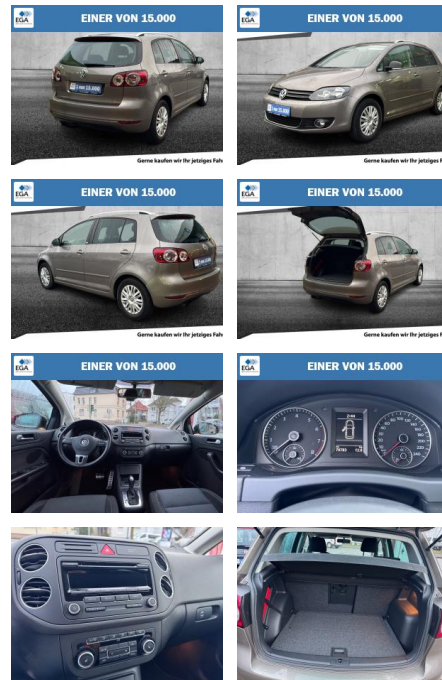

AH01-CW515920 Angebotsnr.:

| | | | | |
|-----------------------|-------------------|---------------|------------------|-----------------------|
| Erstzulassung: | Kilometer: | Farbe: | Leistung: | Kraftstoffart: |
| 10.08.2011 | 70.200 | Braun | 90 kW / 122 PS | Benzin |