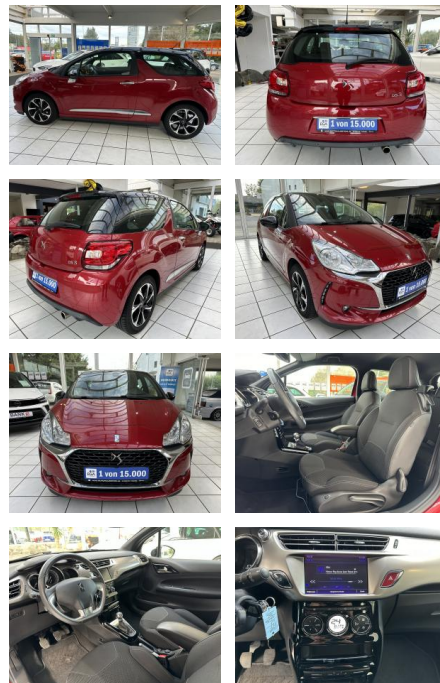

VN01-MS2410-~~Angebot~~..

Erstzulassung:	Kilometer:	Farbe:	Leistung:	Kraftstoffart:
01.03.2018	50.260		60 kW / 82 PS	Benzin

PREIS
11.190 €

FINANZIERUNGSBEISPIEL
Laufzeit: 72 Monate Anzahlung: 25 %
Basis-Finanzierung:* Mtl. Rate:
Zielraten-Finanzierung:** Mtl. Rate: **97 €**