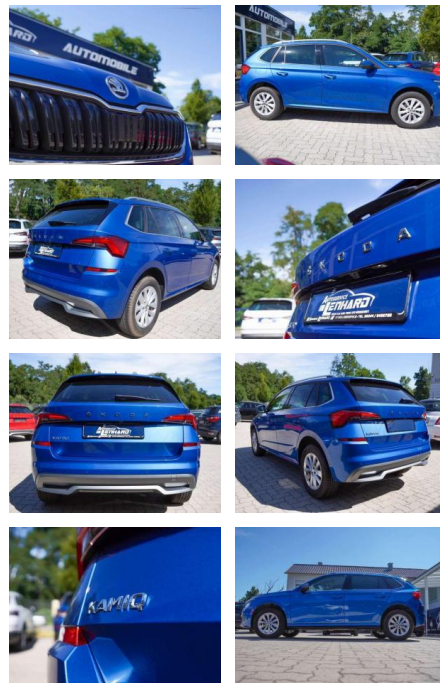

AL36-6324 **Angebotsnr.:**

Erstzulassung:	Kilometer:	Farbe:	Leistung:	Kraftstoffart:
01.06.2023	28.368	Blau	81 kW / 110 PS	Benzin

PREIS
22.410 €

FINANZIERUNGSBEISPIEL

Laufzeit: 72 Monate Anzahlung: 25 %
Basis-Finanzierung:* Mtl. Rate:
Zielraten-Finanzierung:** **194 €**