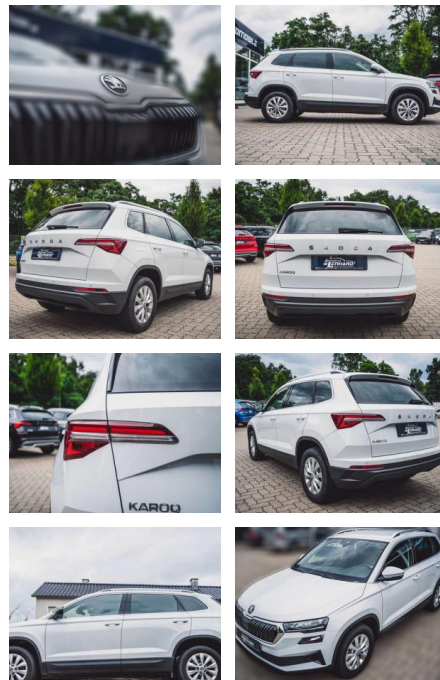

Erstzulassung:	Kilometer:	Farbe:	Leistung:	Kraftstoffart:
01.06.2023	25.248	Weiß	110 kW / 150 PS	Benzin

PREIS
29.720 €

FINANZIERUNGSBEISPIEL

Laufzeit: 72 Monate Anzahlung: 25 %
Basis-Finanzierung:* Mtl. Rate:
Zielraten-Finanzierung:** **258 €**