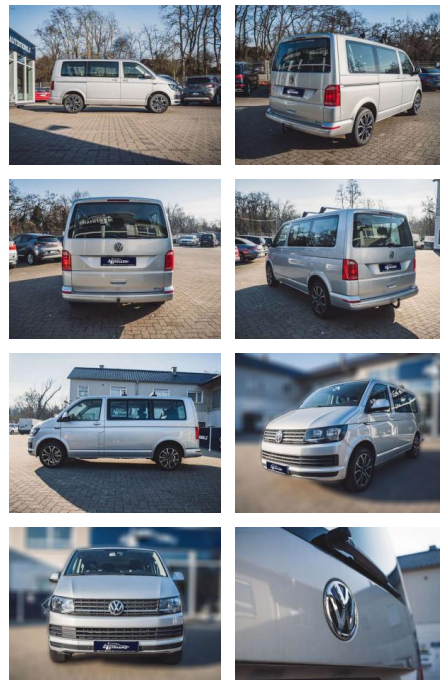

AL36-2923 **Angebotsnr.:**

Erstzulassung:	Kilometer:	Farbe:	Leistung:	Kraftstoffart:	Verbr. komb.	CO2-Emission	CO2-Klasse (WLTP)
01.07.2019	72.128	Silber	110 kW / 150 PS	Benzin	6,3 l/100km	165 g/km	F

PREIS
36.930 €