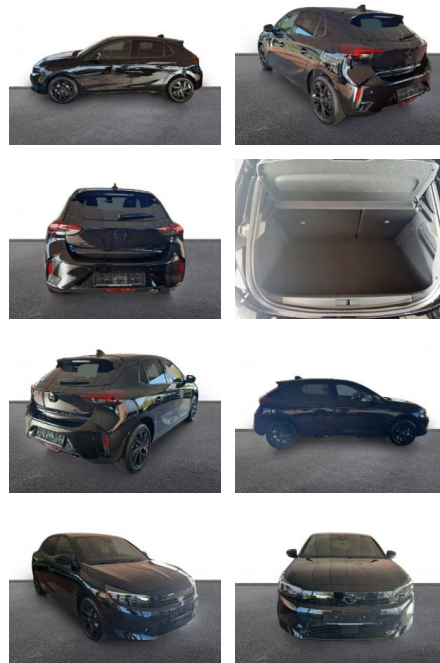

AH32-P425363Angebotsnr.:

Erstzulassung:	Kilometer:	Farbe:	Leistung:	Kraftstoffart:
01.09.2023	4.510	Schwarz	74 kW / 101 PS	Benzin

PREIS
20.450 €

FINANZIERUNGSBEISPIEL

Laufzeit: 72 Monate Anzahlung: 25 %
Basis-Finanzierung:* Mtl. Rate:
Zielraten-Finanzierung:** **177 €**