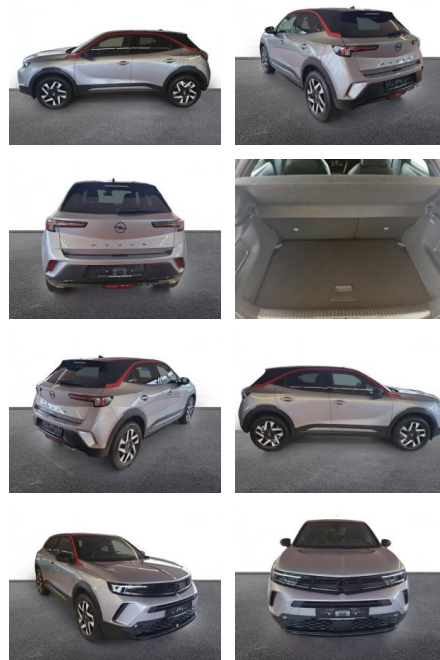

## Opel Mokka GS Line 1.2 Turbo LED Apple

AH32-PW02349 **Angebotsnr.:**

Erstzulassung:	Kilometer:	Farbe:	Leistung:	Kraftstoffart:
01.03.2023	12.459	Silber	96 kW / 131 PS	Benzin

**PREIS**  
**23.540 €**