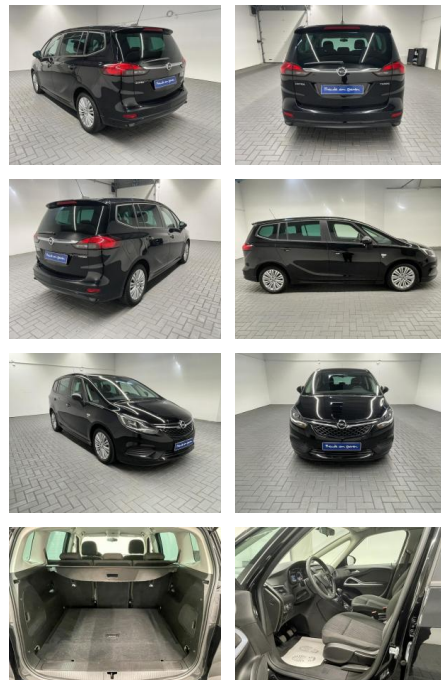

ME Automobile GmbH & Co. KG
Frankfurter Str. 75 - 64732 Bad König - Tel.: 0151 / 15790100

Ihr Ansprechpartner

Herr Emre Can Tekinöz
E-Mail: info@autohaus-odenwald.de
Telefon: 06063 1579

Opel Zafira "OPC-Line SHZ/PDC/Tempomat

AM35-29256 **Angebotsnr.:**

Erstzulassung:	Kilometer:	Farbe:	Leistung:	Kraftstoffart:
27.12.2017	61.500		103 kW / 140 PS	Benzin

PREIS
22.220 €

FINANZIERUNGSBEISPIEL
Laufzeit: 72 Monate Anzahlung: 25 %
Basis-Finanzierung:* Mtl. Rate:
Zielraten-Finanzierung:** **193 €**