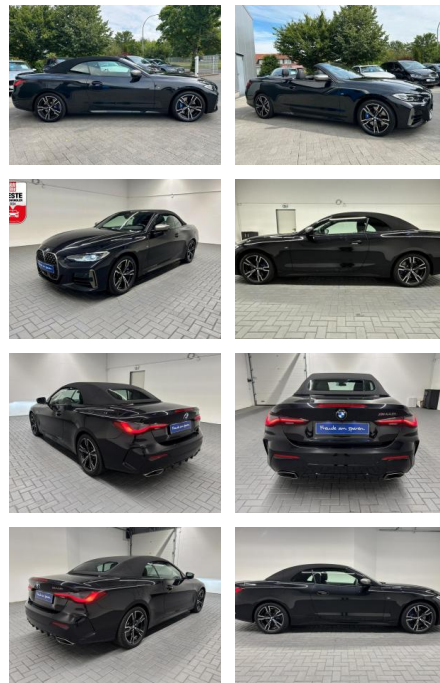

## BMW M4 i xDrive Shadow-Line LED/Kam/CarPlay

AM35-29318 **Angebotsnr.:**

Erstzulassung:	Kilometer:	Farbe:	Leistung:	Kraftstoffart:
30.04.2023	13.140		275 kW / 374 PS	Benzin

**PREIS**  
**57.000 €**