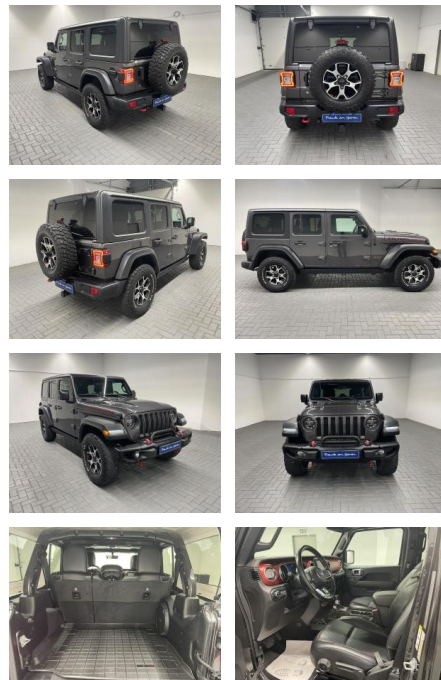

AM35-29301 **Angebotsnr.:**

Erstzulassung:	Kilometer:	Farbe:	Leistung:	Kraftstoffart:
13.07.2020	54.500		200 kW / 272 PS	Benzin

PREIS
62.670 €

FINANZIERUNGSBEISPIEL

Laufzeit: 72 Monate Anzahlung: 25 %
Basis-Finanzierung:* Mtl. Rate:
Zielraten-Finanzierung:** **544 €**