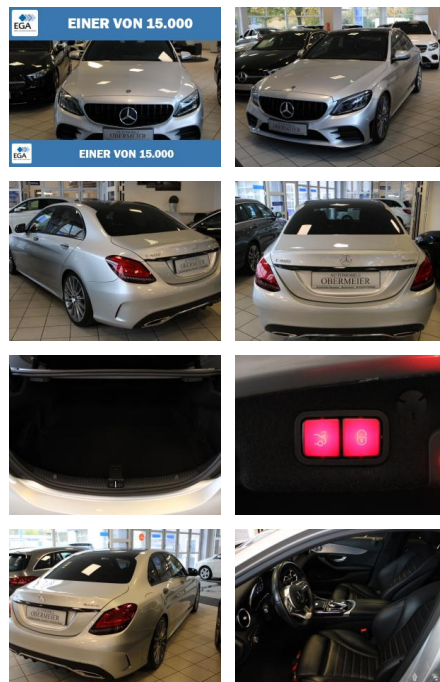

## Mercedes-Benz C 400 AMG 4Matic SHZ LED Navi 360...

AO15-1 24 G 17 Angebotsnr.:

Erstzulassung:	Kilometer:	Farbe:	Leistung:	Kraftstoffart:
02.05.2019	58.800	Silber	245 kW / 333 PS	Benzin

PREIS	FINANZIERUNGSBEISPIEL	
<b>42.090 €</b>	Laufzeit: 72 Monate	Anzahlung: 25 %
	Basis-Finanzierung:**	Mtl. Rate:
	Zielraten-Finanzierung:**	<b>365 €</b>