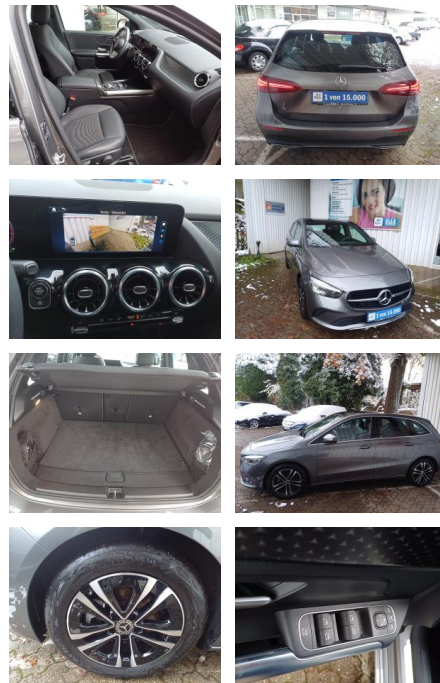

FL00-W8411WAngebotsnr.:

Erstzulassung:	Kilometer:	Farbe:	Leistung:	Kraftstoffart:
30.05.2023	4.019	Grau	120 kW / 163 PS	Benzin

PREIS
32.200 €

FINANZIERUNGSBEISPIEL

Laufzeit: 72 Monate Anzahlung: 25 %
Basis-Finanzierung:* Mtl. Rate:
Zielraten-Finanzierung:** **279 €**

Vermittlung für:
Repräsentatives Beispiel gem. § 17 Abs. 4 PangV. Diese Finanzierungsangebote sind Beispiele. Gerne ermitteln wir für Sie Ihr individuelles Angebot.

Ausstattung

Besonderheiten

- Licht- und Sicht-Paket
- MBUX Navigation Premium
- Progressive
- Park-Paket mit Rückfahrkamera
- EASY-PACK Heckklappe
- Sitzheizung für Fahrer und Beifahrer
- LED High Performance-Scheinwerfer
- Adaptiver Fernlicht-Assistent
- Lenkradheizung
- 7G-DCT
- 17" Leichtmetallräder im 5-Doppelspeichen-Design
- Aktiver Park-Assistent mit PARKTRONIC
- Rückfahrkamera
- Winter-Paket
- Panorama-Schiebedach
- Progressive Line Advanced