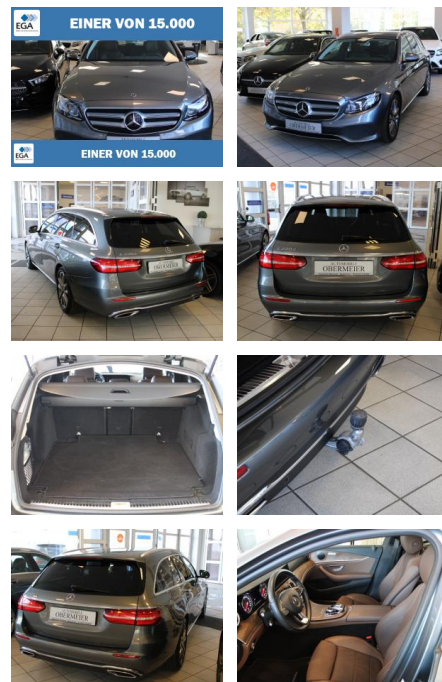

## Mercedes-Benz E 220 T d Avantgarde AHK DAB Distr...

AO15-1 24 G 17 Angebotsnr.:

<b>Erstzulassung:</b>	<b>Kilometer:</b>	<b>Farbe:</b>	<b>Leistung:</b>	<b>Kraftstoffart:</b>
13.11.2018	56.350	Grau	143 kW / 194 PS	Diesel