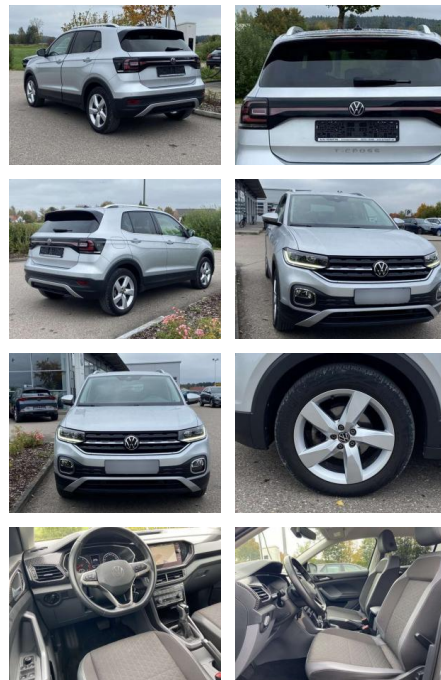

SS00-143768 **Angebotsnr.:**

Erstzulassung:	Kilometer:	Farbe:	Leistung:	Kraftstoffart:
01.08.2021	25.076		110 kW / 150 PS	Benzin

PREIS
25.480 €

FINANZIERUNGSBEISPIEL
Laufzeit: 72 Monate Anzahlung: 25 %
Basis-Finanzierung:* Mtl. Rate:
Zielraten-Finanzierung:** **221 €**