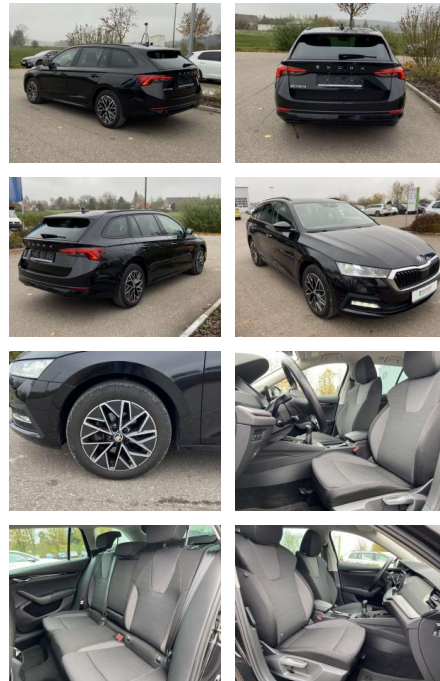

## Skoda Octavia Combi 1.5 TSI Ambition 17"

SS00-028698 **Angebotsnr.:**

Erstzulassung:	Kilometer:	Farbe:	Leistung:	Kraftstoffart:
01.07.2021	28.758		110 kW / 150 PS	Benzin

**PREIS**  
**27.540 €**