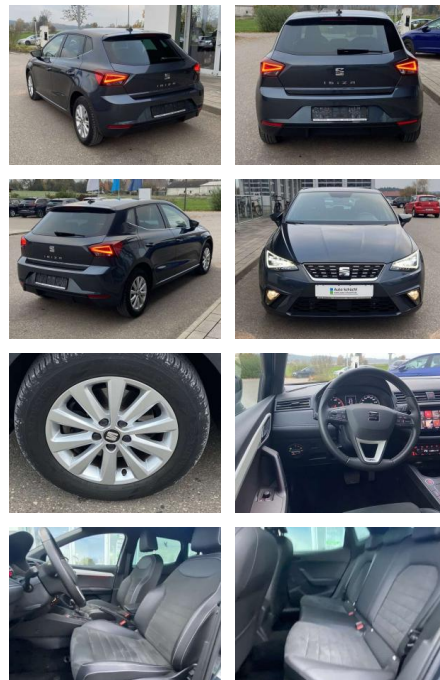

SS00-182147 **Angebotsnr.:**

Erstzulassung:	Kilometer:	Farbe:	Leistung:	Kraftstoffart:
01.08.2020	30.786		85 kW / 116 PS	Benzin

PREIS
19.500 €

FINANZIERUNGSBEISPIEL
Laufzeit: 72 Monate Anzahlung: 25 %
Basis-Finanzierung:* Mtl. Rate:
Zielraten-Finanzierung:** **1169 €**

Multimedia

- Radio

Interieur

- Sitzheizung vorne Innenspiegel automatisch abblendbar Climatronic Mittelarmlehne vorne Vordersitze höhenverstellbar Kindersitzverankerung für Kindersitzsystem ISOFIX 2 Leseleuchten vorne Komfortsitze vorne Rücksitzbanklehne geteilt umlegbar Ledermultifunktionslenkrad