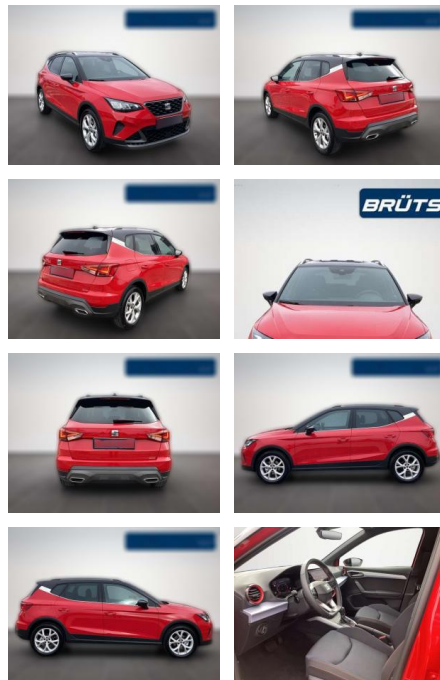

## Seat Arona 1.0 TSI FR DSG / KLIMA / LED /

BA02-SI-3804 **Angebotsnr.:**

Erstzulassung:	Kilometer:	Farbe:	Leistung:	Kraftstoffart:	Verbr. komb.	CO2-Emission	CO2-Klasse (WLTP)
01.11.2023	13.500	Rot	81 kW / 110 PS	Benzin	5,8 l/100km	131 g/km	D