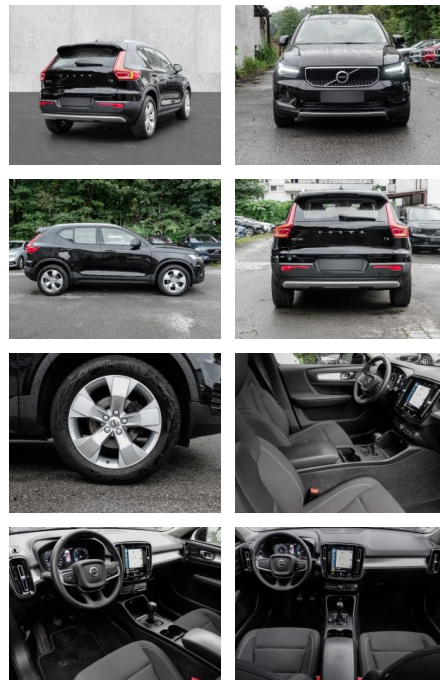

## Volvo XC40 Momentum Pro 2WD T3 EU6d AHK Navi

MA05-4310-24 Angebotsnr.:

Erstzulassung:	Kilometer:	Farbe:	Leistung:	Kraftstoffart:
01.10.2021	35.034	Schwarz	120 kW / 163 PS	Benzin

**PREIS**  
**28.890 €**